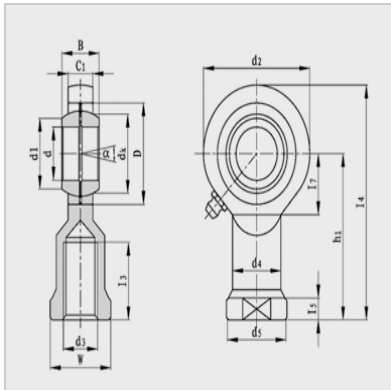

关节轴承

型号 : SI25T/K

主要尺寸(mm) :

d :	25
d3 :	M24X2
W :	36
B :	31
C1 (max) :	22
h1 :	94
d2 (max) :	60
l4 (max) :	124
l5 (max) :	12
d4 (max) :	33.5
d5 (max) :	42
l3 (min) :	36
dk :	42.85
° :	15

额定载荷 (KN) :

Cr :	47.5
Cor :	68
重量 (kg) :	0.72