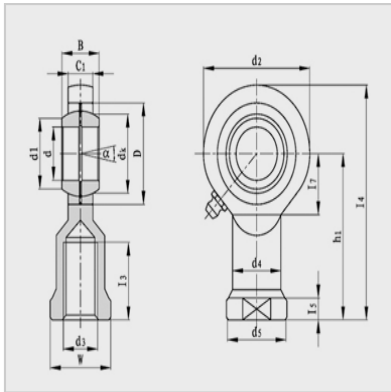

关节轴承

型号 : SI28T/K

主要尺寸(mm) :

d :	28
d3 :	M27X2
W :	41
B :	35
C1 (max) :	24
h1 :	103
d2 (max) :	66
l4 (max) :	136
l5 (max) :	12
d4 (max) :	37
d5 (max) :	46
l3 (min) :	41
dk :	47.6
° :	15

额定载荷 (KN) :

Cr :	55
Cor :	75.5
重量 (kg) :	0.82