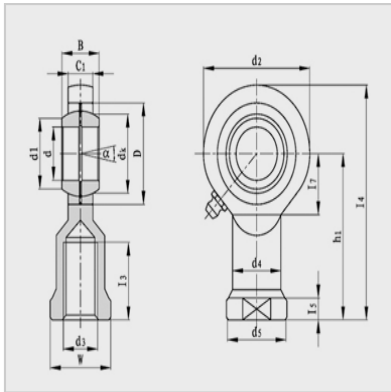

关节轴承

型号 : SI30T/K

主要尺寸(mm) :

d :	30
d3 :	M30X2
W :	46
B :	37
C1 (max) :	25
h1 :	110
d2 (max) :	70
I4 (max) :	145
I5 (max) :	14
d4 (max) :	40
d5 (max) :	50
I3 (min) :	45
dk :	50.8
° :	17

额定载荷 (KN) :

Cr :	64
Cor :	88
重量 (kg) :	1.1