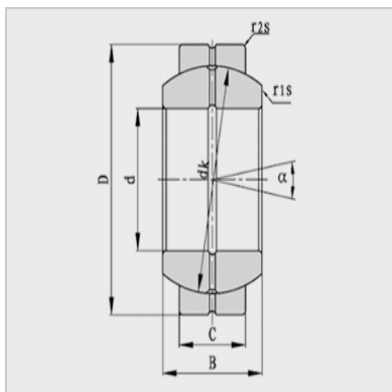

关节轴承

型号：

GE..E：	GE90E
GE..ES-2RS：	GE90ES-2RS

主要尺寸 (mm)：

d：	90
D：	130
B：	60
C：	50
dk：	115
r1s (min)：	1

主要尺寸 (mm)：

r2s (min)：	1
°：	5

额定载荷 (KN)：

Cr：	490
Cor：	2450
重量 (kg)：	2.7