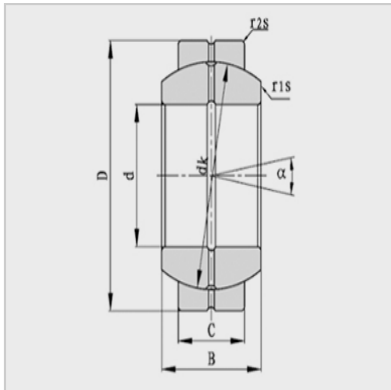

关节轴承

型号 :

GE..E :	GE120E
GE..ES-2RS :	GE120ES-2RS

主要尺寸 (mm) :

d :	120
D :	180
B :	85
C :	70
dk :	160
r1s (min) :	1

主要尺寸 (mm) :

r2s (min) :	1
° :	6

额定载荷 (KN) :

Cr :	950
Cor :	4750
重量 (kg) :	8