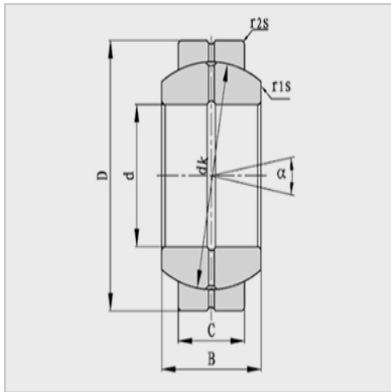

关节轴承

型号：

GE..E：	GE140E
GE..ES-2RS：	GE140ES-2RS

主要尺寸 (mm)：

d：	140
D：	210
B：	90
C：	70
dk：	180
r1s (min)：	1

主要尺寸 (mm)：

r2s (min)：	1
°：	7

额定载荷 (KN)：

Cr：	1080
Cor：	5400
重量 (kg)：	11

: