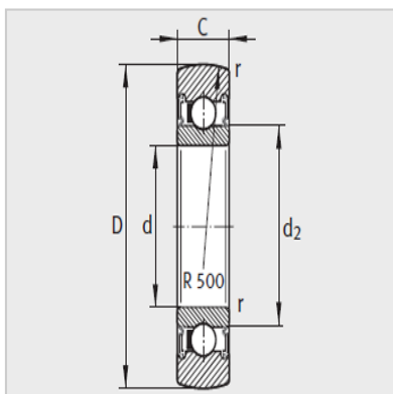

滚轮

型号 :	LR604-2RSR
质量m g :	10

尺寸mm :

D :	13
d :	4
C :	4
d <sub>2</sub> :	6.1
r min :	0.2

基本额定载荷N :

动载荷 C <sub>rw</sub> :	870
静载荷 C <sub>orw</sub> :	350
疲劳极限载荷 Curw N :	18.1
转速 n <sub>DG min - 1</sub> :	24000