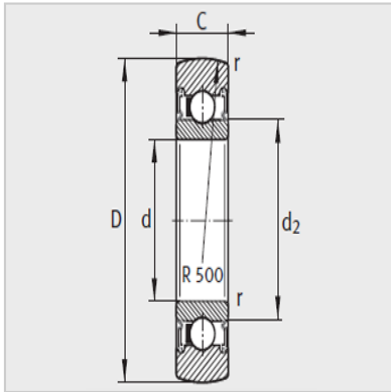

滚轮

型号 :	LR607-2RSR
质量m g :	10

尺寸mm :

D :	22
d :	7
C :	6
d ₂ :	9
r min :	0.3

基本额定载荷N :

动载荷 C _{rw} :	2120
静载荷 C _{orw} :	880
疲劳极限载荷 Curw N :	42.5
转速 nDG min - 1 :	20000