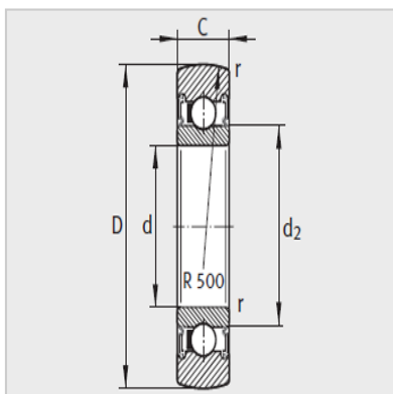

滚轮

型号 :	LR608-2RSR
质量m g :	20

尺寸mm :

D :	24
d :	8
C :	7
d ₂ :	10
r min :	0.3

基本额定载荷N :

动载荷 C _{rw} :	2750
静载荷 C _{orw} :	1240
疲劳极限载荷 Curw N :	63
转速 nDG min - 1 :	19000