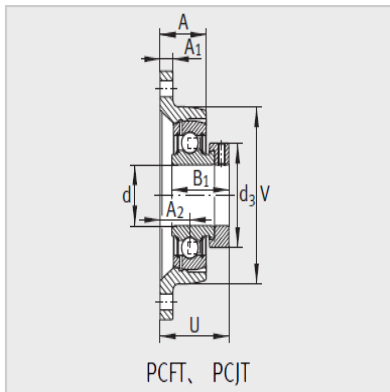

外球面轴承,轴承座单元

PCFT、PCJT (-FA125)、PCJTY、
 RCJT (-FA125)、TCJT、LCJT、
 RCJTA、RCJTY (-JIS)

PCFT、PCJT

RCJT、LCJT

型号：

单元：	PCJT12
轴承座：	GG.CJT03
外球面球轴承：	GRAE12-NPP-B
质量 m kg：	0.37

尺寸：

d：	12
L：	57
H：	99
A ₁ ：	9.5
N：	11.5
B：	-
B ₁ ：	28.6
J：	76.5
A ₂ ：	17
Q：	M6
d _{3max.} ：	28
A：	25
U：	39.1
V：	57