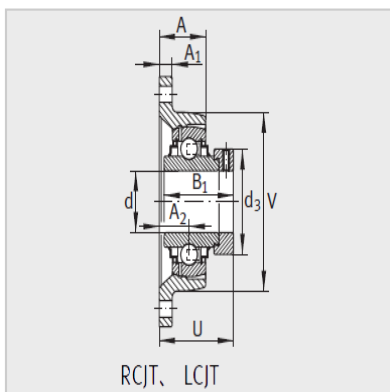

外球面轴承,轴承座单元

PCFT、PCJT (-FA125)、PCJTY、
 RCJT (-FA125)、TCJT、LCJT、
 RCJTA、RCJTY (-JIS)

PCFT、PCJT

RCJT、LCJT

型号：

单元：	PCJT12
轴承座：	GG.CJT03
外球面球轴承：	GRAE12-NPP-B
质量 m kg：	0.37

尺寸：

d：	12
L：	57
H：	99
A ₁ ：	9.5
N：	11.5
B：	-
B ₁ ：	28.6
J：	76.5
A ₂ ：	17
Q：	M6
d _{3max.} ：	28
A：	25
U：	39.1
V：	57