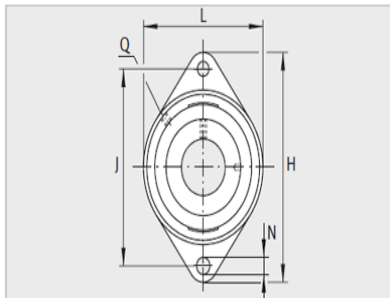

外球面轴承,轴承座单元

PCFT、PCJT (-FA125)、PCJTY、
 RCJT (-FA125)、TCJT、LCJT、
 RCJTA、RCJTY (-JIS)

PCFT、PCJT

RCJT、LCJT

型号：

单元：	PCJT12
轴承座：	GG.CJT03
外球面球轴承：	GRAE12-NPP-B
质量 m kg：	0.37

尺寸：

d：	12
L：	57
H：	99
A ₁ ：	9.5
N：	11.5
B：	-
B ₁ ：	28.6
J：	76.5
A ₂ ：	17
Q：	M6
d _{3max.} ：	28
A：	25
U：	39.1
V：	57