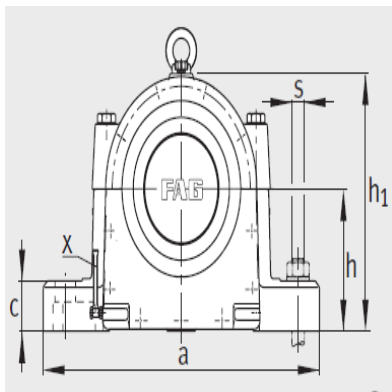

轴承座

型号：

定位轴承轴承座：	LOE634-N-AF-L
浮动轴承轴承座：	LOE634-N-AL-L
轴承：	22334-K-MB
紧定套：	H2334
油量 初始注油量 l：	7.2
油位 高度 x mm：	80-105
质量 m 轴承座 kg：	270

尺寸：

d <sub>1</sub> ：	150
a：	830
g <sub>1</sub> ：	350
h <sub>1</sub> ：	510
b：	240
c：	90
D：	360
g：	255
g <sub>3</sub> ：	18
h：	280
m：	670
n：	130
u：	48
v：	70
s：	M42