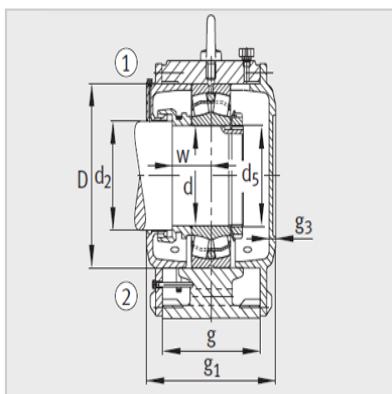

轴承座

型号：

定位轴承轴承座：	LOE634-N-AF-L
浮动轴承轴承座：	LOE634-N-AL-L
轴承：	22334-K-MB
紧定套：	H2334
油量 初始注油量 l：	7.2
油位 高度 x mm：	80-105
质量 m 轴承座 kg：	270

尺寸：

d <sub>1</sub> ：	150
a：	830
g <sub>1</sub> ：	350
h <sub>1</sub> ：	510
b：	240
c：	90
D：	360
g：	255
g <sub>3</sub> ：	18
h：	280
m：	670
n：	130
u：	48
v：	70
s：	M42