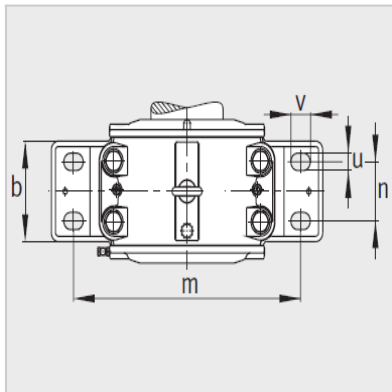

轴承座

型号：

定位轴承轴承座：	LOE634-N-AF-L
浮动轴承轴承座：	LOE634-N-AL-L
轴承：	22334-K-MB
紧定套：	H2334
油量 初始注油量 l：	7.2
油位 高度 x mm：	80-105
质量 m 轴承座 kg：	270

尺寸：

d <sub>1</sub> ：	150
a：	830
g <sub>1</sub> ：	350
h <sub>1</sub> ：	510
b：	240
c：	90
D：	360
g：	255
g <sub>3</sub> ：	18
h：	280
m：	670
n：	130
u：	48
v：	70
s：	M42