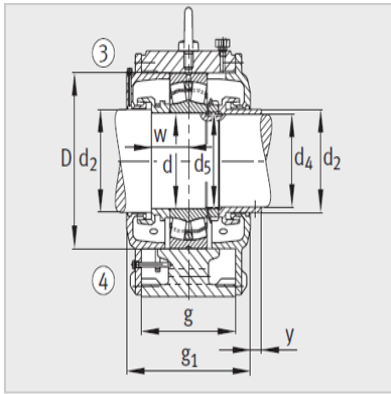

轴承座

型号：

定位轴承轴承座：	LOE634-N-AF-L
浮动轴承轴承座：	LOE634-N-AL-L
轴承：	22334-K-MB
紧定套：	H2334
油量 初始注油量 l：	7.2
油位 高度 x mm：	80-105
质量 m 轴承座 kg：	270

尺寸：

d <sub>1</sub> ：	150
a：	830
g <sub>1</sub> ：	350
h <sub>1</sub> ：	510
b：	240
c：	90
D：	360
g：	255
g <sub>3</sub> ：	18
h：	280
m：	670
n：	130
u：	48
v：	70
s：	M42