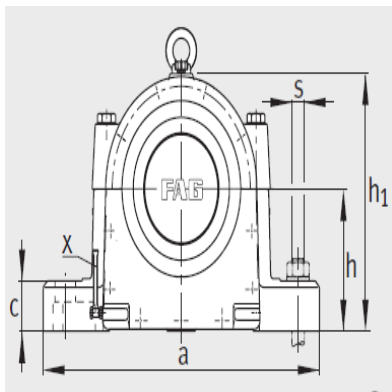

轴承座

型号：

定位轴承轴承座：	LOE634-N-BF-L
浮动轴承轴承座：	LOE634-N-BL-L
轴承：	22334-K-MB
紧定套：	H2334
油量 初始注油量 l：	7.2
油位 高度 x mm：	80-105
质量 m 轴承座 kg：	270

尺寸：

d ₁ ：	150
a：	830
g ₁ ：	350
h ₁ ：	510
b：	240
c：	90
D：	360
g：	255
g ₃ ：	-
h：	280
m：	670
n：	130
u：	48
v：	70
s：	M42