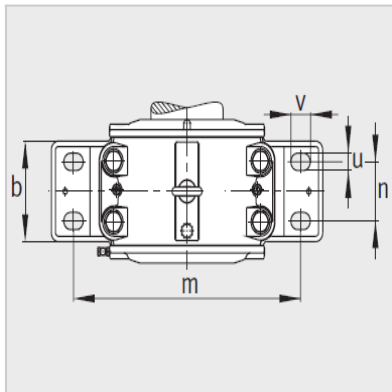

轴承座

型号：

定位轴承轴承座：	LOE634-N-BF-L
浮动轴承轴承座：	LOE634-N-BL-L
轴承：	22334-K-MB
紧定套：	H2334
油量 初始注油量 l：	7.2
油位 高度 x mm：	80-105
质量 m 轴承座 kg：	270

尺寸：

d ₁ ：	150
a：	830
g ₁ ：	350
h ₁ ：	510
b：	240
c：	90
D：	360
g：	255
g ₃ ：	-
h：	280
m：	670
n：	130
u：	48
v：	70
s：	M42