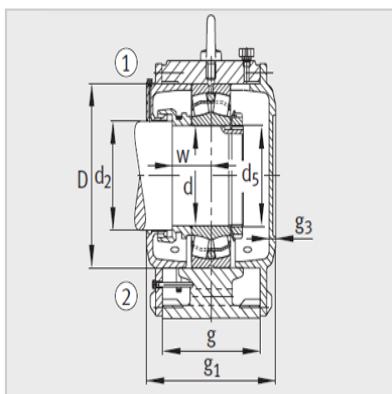

轴承座

型号：

定位轴承轴承座：	LOE634-N-BF-L
浮动轴承轴承座：	LOE634-N-BL-L
轴承：	22334-K-MB
紧定套：	H2334
油量 初始注油量 l：	7.2
油位 高度 x mm：	80-105
质量 m 轴承座 kg：	270

尺寸：

d ₁ ：	150
a：	830
g ₁ ：	350
h ₁ ：	510
b：	240
c：	90
D：	360
g：	255
g ₃ ：	-
h：	280
m：	670
n：	130
u：	48
v：	70
s：	M42