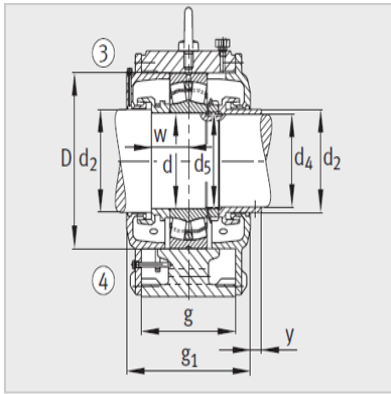

轴承座

型号：

定位轴承轴承座：	LOE634-N-BF-L
浮动轴承轴承座：	LOE634-N-BL-L
轴承：	22334-K-MB
紧定套：	H2334
油量 初始注油量 l：	7.2
油位 高度 x mm：	80-105
质量 m 轴承座 kg：	270

尺寸：

d ₁ ：	150
a：	830
g ₁ ：	350
h ₁ ：	510
b：	240
c：	90
D：	360
g：	255
g ₃ ：	-
h：	280
m：	670
n：	130
u：	48
v：	70
s：	M42