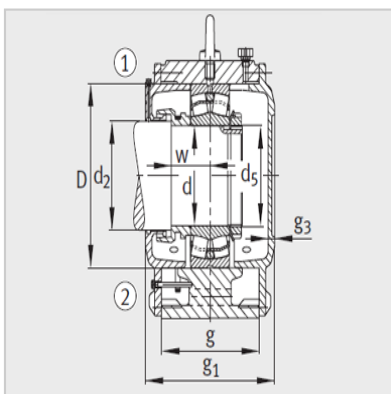

轴承座

型号：

定位轴承轴承座：	LOE624-N-AF-L
浮动轴承轴承座：	LOE624-N-AL-L
轴承：	22324-E1-K
紧定套：	H2324
油量 初始注油量 l：	4.2
油位 高度 x mm：	65-90
质量 m 轴承座 kg：	130

尺寸：

d ₁ ：	110
a：	660
g ₁ ：	300
h ₁ ：	390
b：	200
c：	75
D：	260
g：	210
g ₃ ：	18
h：	220
m：	530
n：	110
u：	42
v：	60
s：	M36