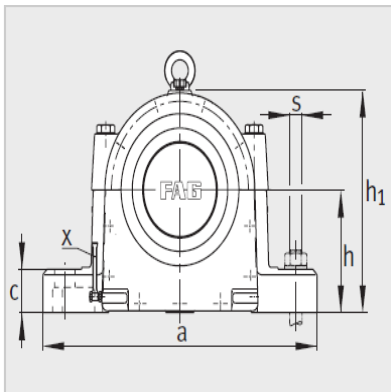

轴承座

型号：

定位轴承轴承座：	LOE624-N-AF-L
浮动轴承轴承座：	LOE624-N-AL-L
轴承：	22324-E1-K
紧定套：	H2324
油量 初始注油量 l：	4.2
油位 高度 x mm：	65-90
质量 m 轴承座 kg：	130

尺寸：

d ₁ ：	110
a：	660
g ₁ ：	300
h ₁ ：	390
b：	200
c：	75
D：	260
g：	210
g ₃ ：	18
h：	220
m：	530
n：	110
u：	42
v：	60
s：	M36