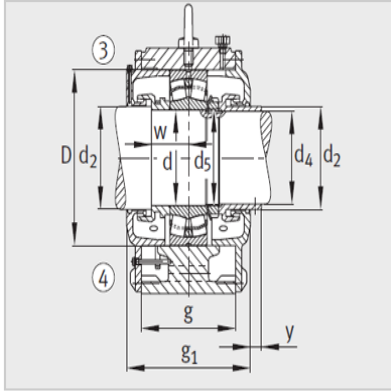

轴承座

型号：

定位轴承轴承座：	LOE624-N-AF-L
浮动轴承轴承座：	LOE624-N-AL-L
轴承：	22324-E1-K
紧定套：	H2324
油量 初始注油量 l：	4.2
油位 高度 x mm：	65-90
质量 m 轴承座 kg：	130

尺寸：

d ₁ ：	110
a：	660
g ₁ ：	300
h ₁ ：	390
b：	200
c：	75
D：	260
g：	210
g ₃ ：	18
h：	220
m：	530
n：	110
u：	42
v：	60
s：	M36