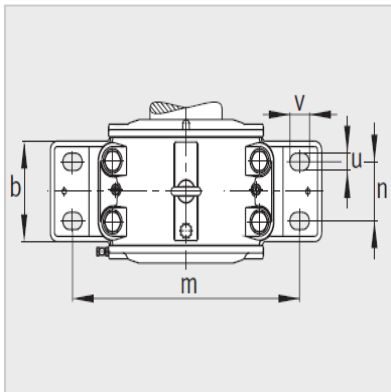

轴承座

型号：

定位轴承轴承座：	LOE624-N-AF-L
浮动轴承轴承座：	LOE624-N-AL-L
轴承：	22324-E1-K
紧定套：	H2324
油量 初始注油量 l：	4.2
油位 高度 x mm：	65-90
质量 m 轴承座 kg：	130

尺寸：

d ₁ ：	110
a：	660
g ₁ ：	300
h ₁ ：	390
b：	200
c：	75
D：	260
g：	210
g ₃ ：	18
h：	220
m：	530
n：	110
u：	42
v：	60
s：	M36