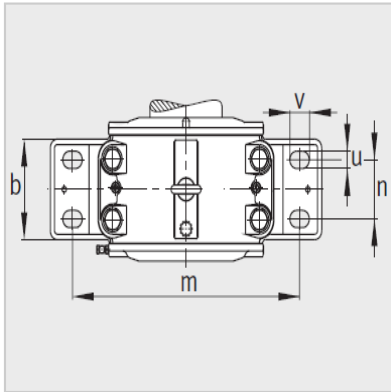

轴承座

型号：

定位轴承轴承座：	LOE624-N-BF-L
浮动轴承轴承座：	LOE624-N-BL-L
轴承：	22324-E1-K
紧定套：	H2324
油量 初始注油量 l：	4.2
油位 高度 x mm：	65-90
质量 m 轴承座 kg：	130

尺寸：

d <sub>1</sub> ：	110
a：	660
g <sub>1</sub> ：	300
h <sub>1</sub> ：	390
b：	200
c：	75
D：	260
g：	210
g <sub>3</sub> ：	-
h：	220
m：	530
n：	110
u：	42
v：	60
s：	M36