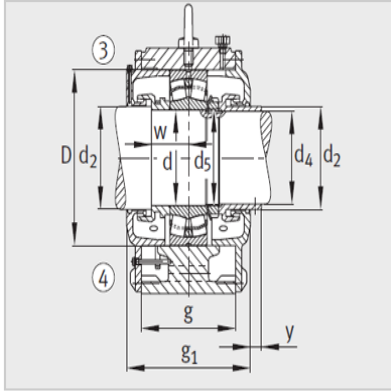

轴承座

型号：

定位轴承轴承座：	LOE624-N-BF-L
浮动轴承轴承座：	LOE624-N-BL-L
轴承：	22324-E1-K
紧定套：	H2324
油量 初始注油量 l：	4.2
油位 高度 x mm：	65-90
质量 m 轴承座 kg：	130

尺寸：

d <sub>1</sub> ：	110
a：	660
g <sub>1</sub> ：	300
h <sub>1</sub> ：	390
b：	200
c：	75
D：	260
g：	210
g <sub>3</sub> ：	-
h：	220
m：	530
n：	110
u：	42
v：	60
s：	M36