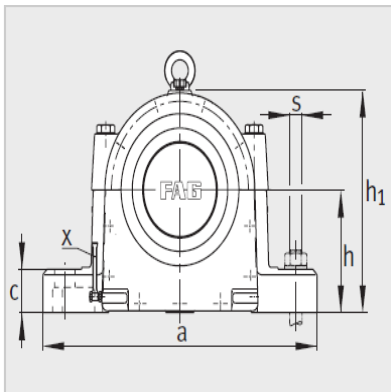

轴承座

型号：

定位轴承轴承座：	LOE624-N-BF-L
浮动轴承轴承座：	LOE624-N-BL-L
轴承：	22324-E1-K
紧定套：	H2324
油量 初始注油量 l：	4.2
油位 高度 x mm：	65-90
质量 m 轴承座 kg：	130

尺寸：

d <sub>1</sub> ：	110
a：	660
g <sub>1</sub> ：	300
h <sub>1</sub> ：	390
b：	200
c：	75
D：	260
g：	210
g <sub>3</sub> ：	-
h：	220
m：	530
n：	110
u：	42
v：	60
s：	M36