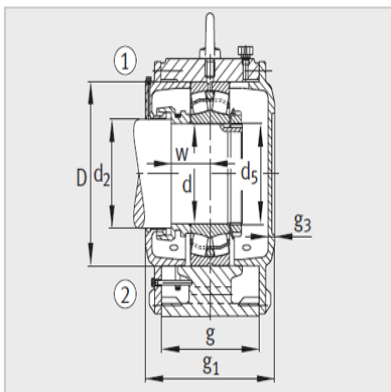

轴承座

型号：

定位轴承轴承座：	LOE624-N-BF-L
浮动轴承轴承座：	LOE624-N-BL-L
轴承：	22324-E1-K
紧定套：	H2324
油量 初始注油量 l：	4.2
油位 高度 x mm：	65-90
质量 m 轴承座 kg：	130

尺寸：

d <sub>1</sub> ：	110
a：	660
g <sub>1</sub> ：	300
h <sub>1</sub> ：	390
b：	200
c：	75
D：	260
g：	210
g <sub>3</sub> ：	-
h：	220
m：	530
n：	110
u：	42
v：	60
s：	M36