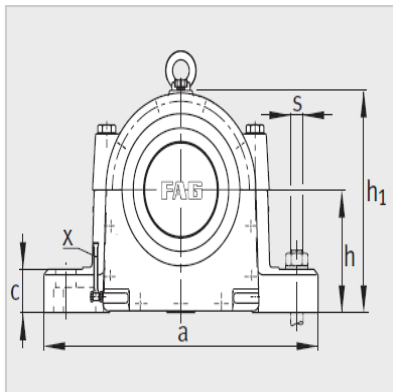

轴承座

型号：

定位轴承轴承座：	LOE626-N-AF-L
浮动轴承轴承座：	LOE626-N-AL-L
轴承：	22326-E1-K
紧定套：	H2326
油量 初始注油量 l：	3.7
油位 高度 x mm：	75-105
质量 m 轴承座 kg：	142

尺寸：

d ₁ ：	115
a：	660
g ₁ ：	315
h ₁ ：	420
b：	200
c：	80
D：	280
g：	220
g ₃ ：	18
h：	235
m：	530
n：	110
u：	42
v：	60
s：	M36