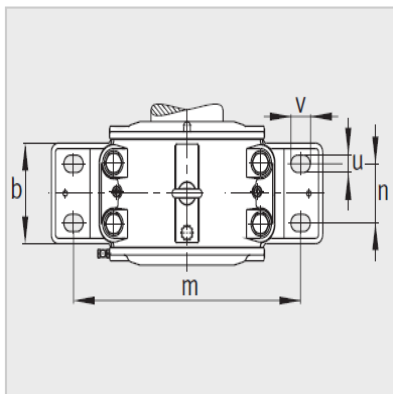

轴承座

型号：

定位轴承轴承座：	LOE626-N-AF-L
浮动轴承轴承座：	LOE626-N-AL-L
轴承：	22326-E1-K
紧定套：	H2326
油量 初始注油量 l：	3.7
油位 高度 x mm：	75-105
质量 m 轴承座 kg：	142

尺寸：

d ₁ ：	115
a：	660
g ₁ ：	315
h ₁ ：	420
b：	200
c：	80
D：	280
g：	220
g ₃ ：	18
h：	235
m：	530
n：	110
u：	42
v：	60
s：	M36