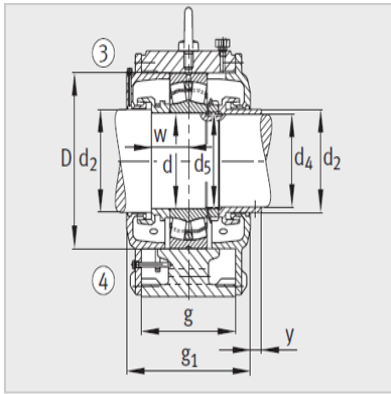

轴承座

型号：

定位轴承轴承座：	LOE626-N-AF-L
浮动轴承轴承座：	LOE626-N-AL-L
轴承：	22326-E1-K
紧定套：	H2326
油量 初始注油量 l：	3.7
油位 高度 x mm：	75-105
质量 m 轴承座 kg：	142

尺寸：

d ₁ ：	115
a：	660
g ₁ ：	315
h ₁ ：	420
b：	200
c：	80
D：	280
g：	220
g ₃ ：	18
h：	235
m：	530
n：	110
u：	42
v：	60
s：	M36