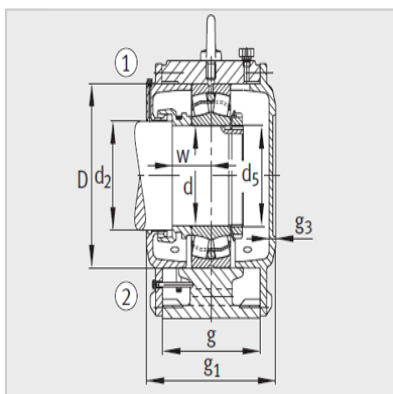

轴承座

型号：

定位轴承轴承座：	LOE626-N-AF-L
浮动轴承轴承座：	LOE626-N-AL-L
轴承：	22326-E1-K
紧定套：	H2326
油量 初始注油量 l：	3.7
油位 高度 x mm：	75-105
质量 m 轴承座 kg：	142

尺寸：

d ₁ ：	115
a：	660
g ₁ ：	315
h ₁ ：	420
b：	200
c：	80
D：	280
g：	220
g ₃ ：	18
h：	235
m：	530
n：	110
u：	42
v：	60
s：	M36