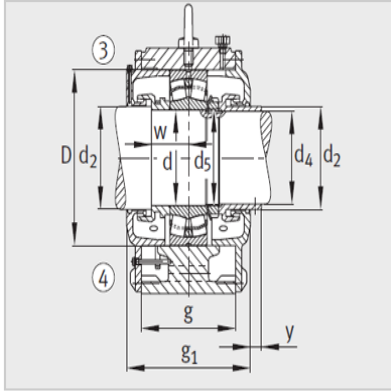

轴承座

型号：

定位轴承轴承座：	LOE626-N-BF-L
浮动轴承轴承座：	LOE626-N-BL-L
轴承：	22326-E1-K
紧定套：	H2326
油量 初始注油量 l：	3.7
油位 高度 x mm：	75-105
质量 m 轴承座 kg：	142

尺寸：

d ₁ ：	115
a：	660
g ₁ ：	315
h ₁ ：	420
b：	200
c：	80
D：	280
g：	220
g ₃ ：	-
h：	235
m：	530
n：	110
u：	42
v：	60
s：	M36