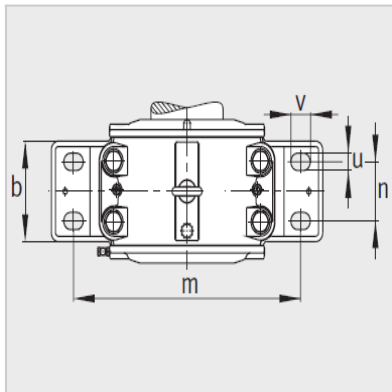

轴承座

型号：

定位轴承轴承座：	LOE626-N-BF-L
浮动轴承轴承座：	LOE626-N-BL-L
轴承：	22326-E1-K
紧定套：	H2326
油量 初始注油量 l：	3.7
油位 高度 x mm：	75-105
质量 m 轴承座 kg：	142

尺寸：

d ₁ ：	115
a：	660
g ₁ ：	315
h ₁ ：	420
b：	200
c：	80
D：	280
g：	220
g ₃ ：	-
h：	235
m：	530
n：	110
u：	42
v：	60
s：	M36