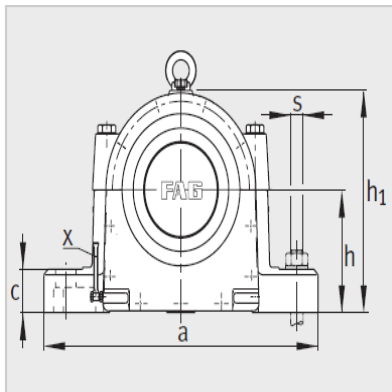

轴承座

型号：

定位轴承轴承座：	LOE626-N-BF-L
浮动轴承轴承座：	LOE626-N-BL-L
轴承：	22326-E1-K
紧定套：	H2326
油量 初始注油量 l：	3.7
油位 高度 x mm：	75-105
质量 m 轴承座 kg：	142

尺寸：

d ₁ ：	115
a：	660
g ₁ ：	315
h ₁ ：	420
b：	200
c：	80
D：	280
g：	220
g ₃ ：	-
h：	235
m：	530
n：	110
u：	42
v：	60
s：	M36