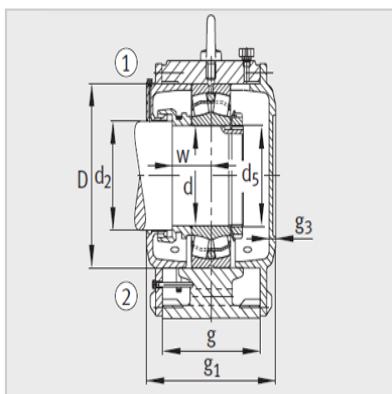

轴承座

型号：

定位轴承轴承座：	LOE626-N-BF-L
浮动轴承轴承座：	LOE626-N-BL-L
轴承：	22326-E1-K
紧定套：	H2326
油量 初始注油量 l：	3.7
油位 高度 x mm：	75-105
质量 m 轴承座 kg：	142

尺寸：

d ₁ ：	115
a：	660
g ₁ ：	315
h ₁ ：	420
b：	200
c：	80
D：	280
g：	220
g ₃ ：	-
h：	235
m：	530
n：	110
u：	42
v：	60
s：	M36