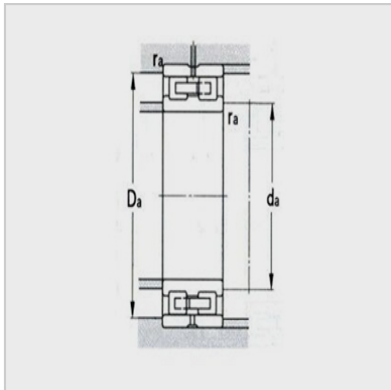

圆柱滚子轴承

基本尺寸mm :

d :	140
D :	210
B :	53
r :	2
Ew.Fw :	192

基本额定载荷KN :

Cr :	320
Cor :	575

极限转速r/min :

脂润滑 :	2600
油润滑 :	3400
轴承代号 :	NN3028K/SPC1W33

其它尺寸mm :

d1 :	166.4
D1 :	
b :	9.6
k :	5

接触面与倒角装配尺寸mm :

da(min) :	149
Da(max) :	201
ra(max) :	2
重量Kg :	6

: