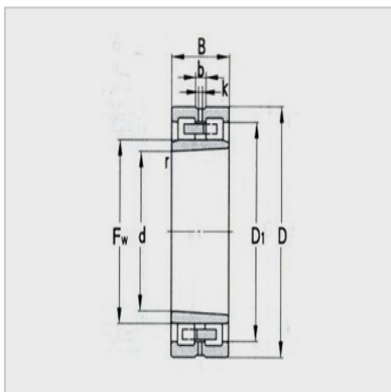

圆柱滚子轴承

基本尺寸mm :

d :	140
D :	210
B :	53
r :	2
Ew.Fw :	192

基本额定载荷KN :

Cr :	320
Cor :	575

极限转速r/min :

脂润滑 :	2600
油润滑 :	3400
轴承代号 :	NN3028K/SPC1W33

其它尺寸mm :

d1 :	166.4
D1 :	
b :	9.6
k :	5

接触面与倒角装配尺寸mm :

da(min) :	149
Da(max) :	201
ra(max) :	2
重量Kg :	6

: